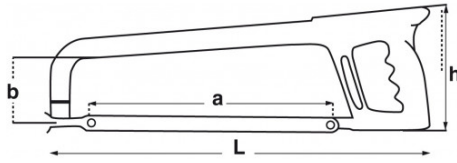

BESCHREIBUNG

Isolierte säge 1000v

Durch Monobloc-Einspritzung isolierte Fassung. Mit 1 Klinge geliefert.

NORMEN/RICHTLINIEN

CEI 60900, NF E73-073

SPEZIFISCHE DATEN

SAM Outillage

10 rue Camille de Rochetaillée
42000 Saint-Etienne - France

Bezeichnung	SÄGE ISOLIERT SPRITZGEGOSSEN
Händlerangabe	Z-690-6
L (mm)	450
Gewicht (g)	780
b (mm)	82
h (mm)	145
a (mm)	300
Garantie	O SAM-WERKZEUG-Garantie

Gewährte Garantie

O | SAM-WERKZEUG-Garantie

Unbefristete Garantie auf Werkzeuge, die unter normalen Bedingungen zum Einsatz gelangen.