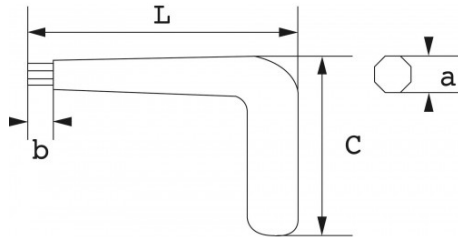

Fotos und Textinhalte ohne Gewähr. Nach Gebrauch vorschriftsgemäß entsorgen. Dokument erstellt am 2024-05-03 14:25:13

BESCHREIBUNG

Isolierte stiftschlüssel 1000v gekröpft 90°

Zum Bewegen von schwer zugänglichen Innensechskantschrauben.

Fotos und Textinhalte ohne Gewähr. Nach Gebrauch vorschriftsgemäß entsorgen. Dokument erstellt am 2024-05-03 14:25:13

SPEZIFISCHE DATEN

| | |
|---------------|---------------------------------------|
| Bezeichnung | STIFTSCHLÜSSEL GEKRÖPFT ISOLIERT 6 MM |
| Händlerangabe | Z-65-6 |
| L (mm) | 125 |
| Gewicht (g) | 70 |
| C (mm) | 85 |
| b (mm) | 12 |
| a (mm) | 6 |
| Garantie | O |