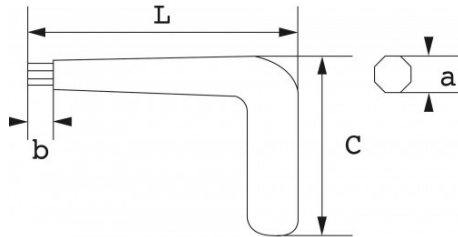

Fotos und Textinhalte ohne Gewähr. Nach Gebrauch vorschriftsgemäß entsorgen. Dokument erstellt am 2024-05-03 16:03:46

BESCHREIBUNG

Isolierte stiftschlüssel 1000v gekröpft 90°

Zum Bewegen von schwer zugänglichen Innensechskantschrauben.

Fotos und Textinhalte ohne Gewähr. Nach Gebrauch vorschriftsgemäß entsorgen. Dokument erstellt am 2024-05-03 16:03:46

SPEZIFISCHE DATEN

Bezeichnung	STIFTSCHLÜSSEL GEKRÖPFT ISOLIERT 5 MM
Händlerangabe	Z-65-5
L (mm)	125
Gewicht (g)	50
C (mm)	85
b (mm)	12
a (mm)	5
Garantie	0