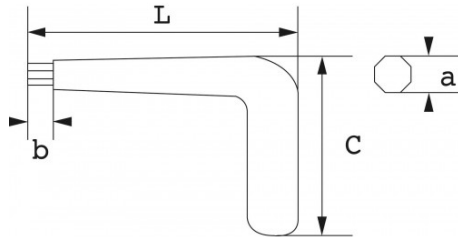

Fotos und Textinhalte ohne Gewähr. Nach Gebrauch vorschriftsgemäß entsorgen. Dokument erstellt am 2024-05-03 14:44:23

BESCHREIBUNG

Isolierte stiftschlüssel 1000v gekröpft 90°

Zum Bewegen von schwer zugänglichen Innensechskantschrauben.

Fotos und Textinhalte ohne Gewähr. Nach Gebrauch vorschriftsgemäß entsorgen. Dokument erstellt am 2024-05-03 14:44:23

SPEZIFISCHE DATEN

Bezeichnung	STIFTSCHLÜSSEL GEKRÖPFT ISOLIERT 4 MM
Händlerangabe	Z-65-4
L (mm)	124
Gewicht (g)	30
C (mm)	84
b (mm)	12
a (mm)	4
Garantie	O