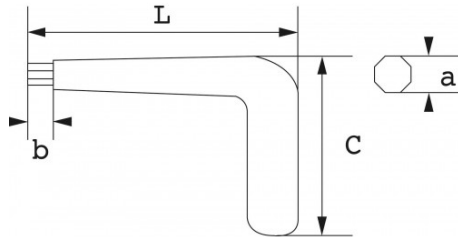

Fotos und Textinhalte ohne Gewähr. Nach Gebrauch vorschriftsgemäß entsorgen. Dokument erstellt am 2024-05-03 12:57:16

BESCHREIBUNG

Isolierte stiftschlüssel 1000v gekröpft 90°

Zum Bewegen von schwer zugänglichen Innensechskantschrauben.

Fotos und Textinhalte ohne Gewähr. Nach Gebrauch vorschriftsgemäß entsorgen. Dokument erstellt am 2024-05-03 12:57:16

SPEZIFISCHE DATEN

Bezeichnung	STIFTSCHLÜSSEL GEKRÖPFT ISOLIERT 3 MM
Händlerangabe	Z-65-3
L (mm)	123
Gewicht (g)	20
C (mm)	83
b (mm)	12
a (mm)	3
Garantie	O