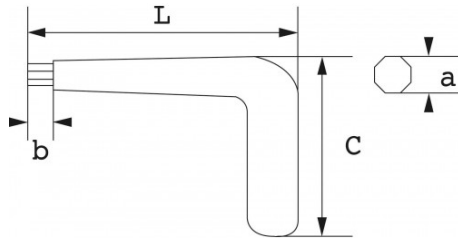

SPEZIFISCHE DATEN

Händlerangabe	L (mm)	Gewicht (g)	C (mm)	b (mm)	a (mm)	Garantie
Z-65-3	123	20	83	12	3	O
Z-65-6	125	70	85	12	6	O
Z-65-5	125	50	85	12	5	O
Z-65-4	124	30	84	12	4	O

Gewährte Garantie

O | SAM-WERKZEUG-Garantie

Unbefristete Garantie auf Werkzeuge, die unter normalen Bedingungen zum Einsatz gelangen.

[-> Mehr erfahren](#)

SAM Outillage

10 rue Camille de Rochetaillée
42000 Saint-Etienne - France

RCS Saint-Etienne B 338 002 231 | SAS au capital de 8 189 583 €

<https://www.sam-outillage.de/>