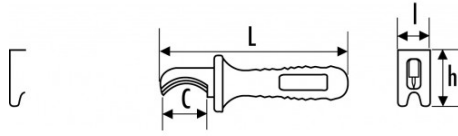

Fotos und Textinhalte ohne Gewähr. Nach Gebrauch vorschriftsgemäß entsorgen. Dokument erstellt am 2024-05-03 13:02:46

BESCHREIBUNG

Isoliertes elektrikermesser 1000v

Gekrümmte kurze Klinge aus Edelstahl. Gezahnter und gewichteter Griff für eine günstige Schwerpunktlage des Werkzeugs. Lieferung des Messers mit Schutzetui.

Fotos und Textinhalte ohne Gewähr. Nach Gebrauch vorschriftsgemäß entsorgen. Dokument erstellt am 2024-05-03 13:02:46

Bezeichnung	ELEKTRIKERMESSER ISOLIERT
Händlerangabe	Z-373
L (mm)	160
Gewicht (g)	110
C (mm)	40
H (mm)	46
I min (mm)	25
Garantie	O SAM-WERKZEUG-Garantie