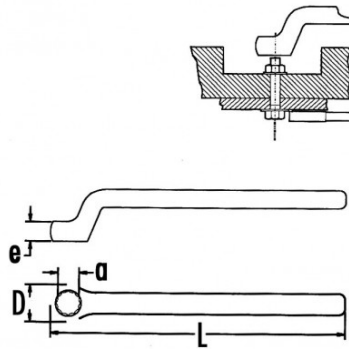

### Gekröpfter isolierter doppelringschlüssel 1000v

Aus Chrom-Vanadium-Stahl geschmiedet. 1 Öffnung pro Schlüssel. Die Kröpfungshöhe und die Neigung des Griffs ermöglichen Manöver an versenkten Muttern. Der flach gekröpft Kopf ermöglicht das Umgehen von Hindernissen, die der Verwendung eines geraden Schlüssels entgegenstehen.

SPEZIFISCHE DATEN

|               |  |
|---------------|--|
| Bezeichnung   | EINFACH-RINGSCHLÜSSEL GEKRÖPFT ISOLIERT 7 MM |
| Händlerangabe | Z-105-7                                      |
| L (mm)        | 138  |
| Gewicht (g)   | 60   |
| e (mm)        | 10   |
| D (mm)        | 15   |
| h (mm)        | 16   |
| a (mm)        | 7  |
| Garantie      | O  |