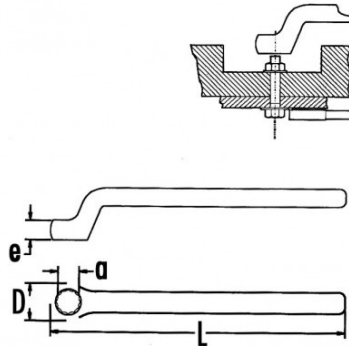

Fotos und Textinhalte ohne Gewähr. Nach Gebrauch vorschriftsgemäß entsorgen. Dokument erstellt am 2024-05-03 09:11:56

BESCHREIBUNG

Gekröpfter isolierter doppelringschlüssel 1000v

Aus Chrom-Vanadium-Stahl geschmiedet. 1 Öffnung pro Schlüssel. Die Kröpfungshöhe und die Neigung des Griffs ermöglichen Manöver an versenkten Muttern. Der flach gekröpfte Kopf ermöglicht das Umgehen von Hindernissen, die der Verwendung eines geraden Schlüssels entgegenstehen.

<https://www.sam-outillage.de/>

Fotos und Textinhalte ohne Gewähr. Nach Gebrauch vorschriftsgemäß entsorgen. Dokument erstellt am 2024-05-03 09:11:56

SPEZIFISCHE DATEN

Händlerangabe	L (mm)	Gewicht (g)	e (mm)	D (mm)	h (mm)	a (mm)	Garantie
Z-105-16	208	190	14	27.5	25	16	O
Z-105-10	160	90	11	18.5	20	10	O
Z-105-11	163	95	12	20.5	20	11	O
Z-105-9	150	80	11	17.5	20	9	O
Z-105-12	180	100	12	22	22	12	O
Z-105-13	185	120	13	23.5	22	13	O
Z-105-14	198	150	13	25	25	14	O
Z-105-8	146	75	10	16.5	17	8	O
Z-105-17	218	200	15	29	25	17	O
Z-105-18	230	230	15	40	20	18	O
Z-105-7	138	60	10	15	16	7	O
Z-105-19	235	240	15	40	20	19	O
Z-105-21	257	320	15	35	20	21	O