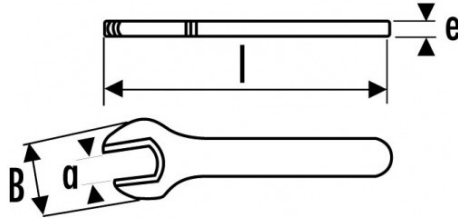

SPEZIFISCHE DATEN

|               |                                     |
|---------------|-------------------------------------|
| Bezeichnung   | EINFACH-MAULSCHLÜSSEL ISOLIERT 8 MM |
| Händlerangabe | Z-10-8                              |
| L (mm)        | 110                                 |
| Gewicht (g)   | 30                                  |
| e (mm)        | 6                                   |
| B (mm)        | 21                                  |
| a (mm)        | 8                                   |
| Garantie      | O                                   |