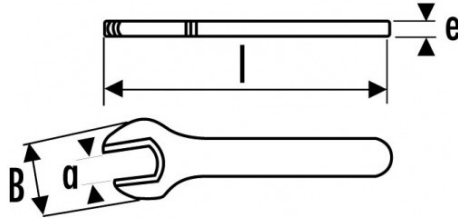

Fotos und Textinhalte ohne Gewähr. Nach Gebrauch vorschriftsgemäß entsorgen. Dokument erstellt am 2024-05-03 08:36:15

BESCHREIBUNG

Isolierte gabelschlüssel 1000v

Aus Chrom-Vanadium-Stahl geschmiedet. Schlüssel mit extraflachem Kopf, die Robustheit und Leichtigkeit vereinen. 1 Öffnung pro Schlüssel.

<https://www.sam-outillage.de/>

Fotos und Textinhalte ohne Gewähr. Nach Gebrauch vorschriftsgemäß entsorgen. Dokument erstellt am 2024-05-03 08:36:15

SPEZIFISCHE DATEN

Bezeichnung	MAULSCHLÜSSEL ISOLIERT BIS 1000 V 24 MM
Händlerangabe	Z-10-24
L (mm)	200
Gewicht (g)	220
e (mm)	12
B (mm)	54
a (mm)	24
Garantie	O