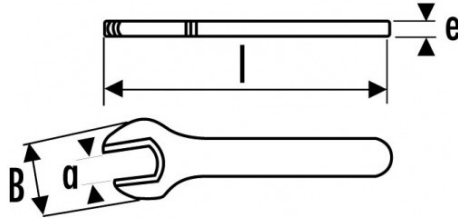

Fotos und Textinhalte ohne Gewähr. Nach Gebrauch vorschriftsgemäß entsorgen. Dokument erstellt am 2024-05-03 09:53:28

BESCHREIBUNG

Isolierte gabelschlüssel 1000v

Aus Chrom-Vanadium-Stahl geschmiedet. Schlüssel mit extraflachem Kopf, die Robustheit und Leichtigkeit vereinen. 1 Öffnung pro Schlüssel.

<https://www.sam-outillage.de/>

Fotos und Textinhalte ohne Gewähr. Nach Gebrauch vorschriftsgemäß entsorgen. Dokument erstellt am 2024-05-03 09:53:28

SPEZIFISCHE DATEN

Bezeichnung	MAULSCHLÜSSEL ISOLIERT BIS 1000 V 22 MM
Händlerangabe	Z-10-22
L (mm)	182
Gewicht (g)	190
e (mm)	12
B (mm)	49
a (mm)	22
Garantie	O