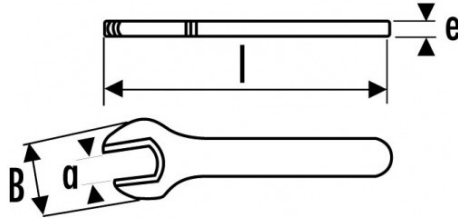

Fotos und Textinhalte ohne Gewähr. Nach Gebrauch vorschriftsgemäß entsorgen. Dokument erstellt am 2024-05-03 06:29:30

BESCHREIBUNG

Isolierte gabelschlüssel 1000v

Aus Chrom-Vanadium-Stahl geschmiedet. Schlüssel mit extraflachem Kopf, die Robustheit und Leichtigkeit vereinen. 1 Öffnung pro Schlüssel.

<https://www.sam-outillage.de/>

Fotos und Textinhalte ohne Gewähr. Nach Gebrauch vorschriftsgemäß entsorgen. Dokument erstellt am 2024-05-03 06:29:30

SPEZIFISCHE DATEN

Bezeichnung	EINFACH-MAULSCHLÜSSEL ISOLIERT 21 MM
Händlerangabe	Z-10-21
L (mm)	177
Gewicht (g)	170
e (mm)	11
B (mm)	48
a (mm)	21
Garantie	O