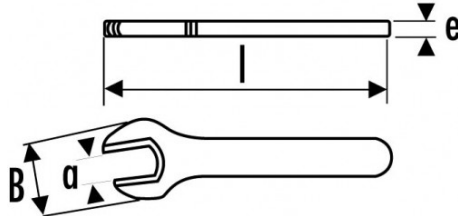

Fotos und Textinhalte ohne Gewähr. Nach Gebrauch vorschriftsgemäß entsorgen. Dokument erstellt am 2024-05-03 06:33:09

BESCHREIBUNG

Isolierte gabelschlüssel 1000v

Aus Chrom-Vanadium-Stahl geschmiedet. Schlüssel mit extraflachem Kopf, die Robustheit und Leichtigkeit vereinen. 1 Öffnung pro Schlüssel.

<https://www.sam-outillage.de/>

Fotos und Textinhalte ohne Gewähr. Nach Gebrauch vorschriftsgemäß entsorgen. Dokument erstellt am 2024-05-03 06:33:09

SPEZIFISCHE DATEN

Bezeichnung	EINFACH-MAULSCHLÜSSEL ISOLIERT 19 MM
Händlerangabe	Z-10-19
L (mm)	167
Gewicht (g)	130
e (mm)	11
B (mm)	45
a (mm)	19
Garantie	O