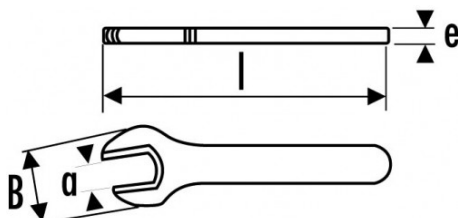

Fotos und Textinhalte ohne Gewähr. Nach Gebrauch vorschriftsgemäß entsorgen. Dokument erstellt am 2024-05-03 03:57:58

BESCHREIBUNG

Isolierte gabelschlüssel 1000v

Aus Chrom-Vanadium-Stahl geschmiedet. Schlüssel mit extraflachem Kopf, die Robustheit und Leichtigkeit vereinen. 1 Öffnung pro Schlüssel.

<https://www.sam-outillage.de/>

Fotos und Textinhalte ohne Gewähr. Nach Gebrauch vorschriftsgemäß entsorgen. Dokument erstellt am 2024-05-03 03:57:58

SPEZIFISCHE DATEN

Bezeichnung	MAULSCHLÜSSEL ISOLIERT BIS 1000 V 18 MM
Händlerangabe	Z-10-18
L (mm)	160
Gewicht (g)	135
e (mm)	12
B (mm)	43
a (mm)	18
Garantie	O