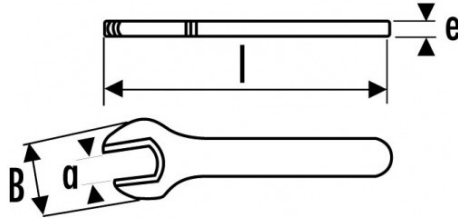

Fotos und Textinhalte ohne Gewähr. Nach Gebrauch vorschriftsgemäß entsorgen. Dokument erstellt am 2024-05-03 05:38:31

BESCHREIBUNG

Isolierte gabelschlüssel 1000v

Aus Chrom-Vanadium-Stahl geschmiedet. Schlüssel mit extraflachem Kopf, die Robustheit und Leichtigkeit vereinen. 1 Öffnung pro Schlüssel.

<https://www.sam-outillage.de/>

Fotos und Textinhalte ohne Gewähr. Nach Gebrauch vorschriftsgemäß entsorgen. Dokument erstellt am 2024-05-03 05:38:31

SPEZIFISCHE DATEN

Bezeichnung	EINFACH-MAULSCHLÜSSEL ISOLIERT 16 MM
Händlerangabe	Z-10-16
L (mm)	150
Gewicht (g)	100
e (mm)	10
B (mm)	41
a (mm)	16
Garantie	O