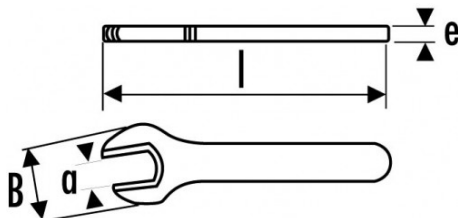

Fotos und Textinhalte ohne Gewähr. Nach Gebrauch vorschriftsgemäß entsorgen. Dokument erstellt am 2024-05-03 03:53:04

BESCHREIBUNG

Isolierte gabelschlüssel 1000v

Aus Chrom-Vanadium-Stahl geschmiedet. Schlüssel mit extraflachem Kopf, die Robustheit und Leichtigkeit vereinen. 1 Öffnung pro Schlüssel.

<https://www.sam-outillage.de/>

Fotos und Textinhalte ohne Gewähr. Nach Gebrauch vorschriftsgemäß entsorgen. Dokument erstellt am 2024-05-03 03:53:04

SPEZIFISCHE DATEN

Bezeichnung	EINFACH-MAULSCHLÜSSEL ISOLIERT 15 MM
Händlerangabe	Z-10-15
L (mm)	145
Gewicht (g)	80
e (mm)	8
B (mm)	37
a (mm)	15
Garantie	O