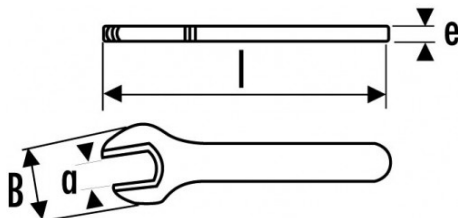

Fotos und Textinhalte ohne Gewähr. Nach Gebrauch vorschriftsgemäß entsorgen. Dokument erstellt am 2024-05-03 07:39:10

BESCHREIBUNG

Isolierte gabelschlüssel 1000v

Aus Chrom-Vanadium-Stahl geschmiedet. Schlüssel mit extraflachem Kopf, die Robustheit und Leichtigkeit vereinen. 1 Öffnung pro Schlüssel.

<https://www.sam-outillage.de/>

Fotos und Textinhalte ohne Gewähr. Nach Gebrauch vorschriftsgemäß entsorgen. Dokument erstellt am 2024-05-03 07:39:10

SPEZIFISCHE DATEN

Bezeichnung	EINFACH-MAULSCHLÜSSEL ISOLIERT 14 MM
Händlerangabe	Z-10-14
L (mm)	140
Gewicht (g)	75
e (mm)	8
B (mm)	34
a (mm)	14
Garantie	O