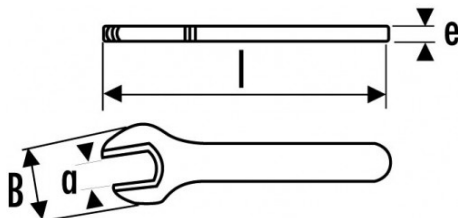

Fotos und Textinhalte ohne Gewähr. Nach Gebrauch vorschriftsgemäß entsorgen. Dokument erstellt am 2024-05-03 07:47:19

BESCHREIBUNG

Isolierte gabelschlüssel 1000v

Aus Chrom-Vanadium-Stahl geschmiedet. Schlüssel mit extraflachem Kopf, die Robustheit und Leichtigkeit vereinen. 1 Öffnung pro Schlüssel.

<https://www.sam-outillage.de/>

Fotos und Textinhalte ohne Gewähr. Nach Gebrauch vorschriftsgemäß entsorgen. Dokument erstellt am 2024-05-03 07:47:19

SPEZIFISCHE DATEN

Bezeichnung	EINFACH-MAULSCHLÜSSEL ISOLIERT 13 MM
Händlerangabe	Z-10-13
L (mm)	135
Gewicht (g)	60
e (mm)	7
B (mm)	31
a (mm)	13
Garantie	O