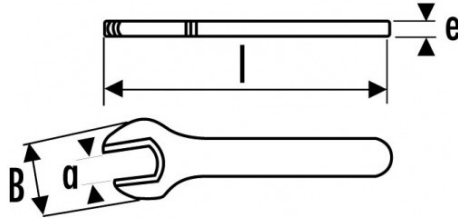

Fotos und Textinhalte ohne Gewähr. Nach Gebrauch vorschriftsgemäß entsorgen. Dokument erstellt am 2024-05-03 10:00:59

BESCHREIBUNG

Isolierte gabelschlüssel 1000v

Aus Chrom-Vanadium-Stahl geschmiedet. Schlüssel mit extraflachem Kopf, die Robustheit und Leichtigkeit vereinen. 1 Öffnung pro Schlüssel.

<https://www.sam-outillage.de/>

Fotos und Textinhalte ohne Gewähr. Nach Gebrauch vorschriftsgemäß entsorgen. Dokument erstellt am 2024-05-03 10:00:59

SPEZIFISCHE DATEN

Bezeichnung	EINFACH-MAULSCHLÜSSEL ISOLIERT 12 MM
Händlerangabe	Z-10-12
L (mm)	130
Gewicht (g)	50
e (mm)	7
B (mm)	28
a (mm)	12
Garantie	O