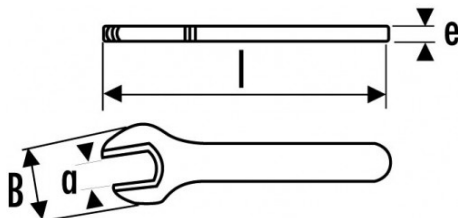

Fotos und Textinhalte ohne Gewähr. Nach Gebrauch vorschriftsgemäß entsorgen. Dokument erstellt am 2024-05-03 05:57:26

BESCHREIBUNG

Isolierte gabelschlüssel 1000v

Aus Chrom-Vanadium-Stahl geschmiedet. Schlüssel mit extraflachem Kopf, die Robustheit und Leichtigkeit vereinen. 1 Öffnung pro Schlüssel.

<https://www.sam-outillage.de/>

Fotos und Textinhalte ohne Gewähr. Nach Gebrauch vorschriftsgemäß entsorgen. Dokument erstellt am 2024-05-03 05:57:26

SPEZIFISCHE DATEN

Bezeichnung	EINFACH-MAULSCHLÜSSEL ISOLIERT 11 MM
Händlerangabe	Z-10-11
L (mm)	125
Gewicht (g)	45
e (mm)	7
B (mm)	27
a (mm)	11
Garantie	O