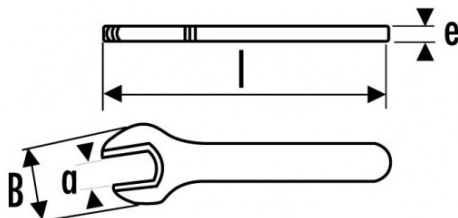

Fotos und Textinhalte ohne Gewähr. Nach Gebrauch vorschriftsgemäß entsorgen. Dokument erstellt am 2024-05-03 09:30:05

BESCHREIBUNG

Isolierte gabelschlüssel 1000v

Aus Chrom-Vanadium-Stahl geschmiedet. Schlüssel mit extraflachem Kopf, die Robustheit und Leichtigkeit vereinen. 1 Öffnung pro Schlüssel.

<https://www.sam-outillage.de/>

Fotos und Textinhalte ohne Gewähr. Nach Gebrauch vorschriftsgemäß entsorgen. Dokument erstellt am 2024-05-03 09:30:05

SPEZIFISCHE DATEN

Bezeichnung	EINFACH-MAULSCHLÜSSEL ISOLIERT 10 MM
Händlerangabe	Z-10-10
L (mm)	120
Gewicht (g)	40
e (mm)	7
B (mm)	26
a (mm)	10
Garantie	O