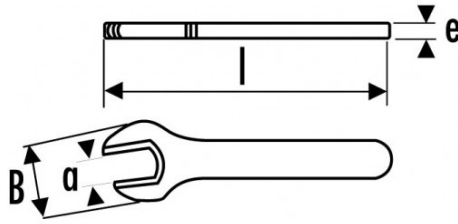

Fotos und Textinhalte ohne Gewähr. Nach Gebrauch vorschriftsgemäß entsorgen. Dokument erstellt am 2024-05-03 07:56:46

BESCHREIBUNG

Isolierte gabelschlüssel 1000v

Aus Chrom-Vanadium-Stahl geschmiedet. Schlüssel mit extraflachem Kopf, die Robustheit und Leichtigkeit vereinen. 1 Öffnung pro Schlüssel.

<https://www.sam-outillage.de/>

Fotos und Textinhalte ohne Gewähr. Nach Gebrauch vorschriftsgemäß entsorgen. Dokument erstellt am 2024-05-03 07:56:46

Händlerangabe	L (mm)	Gewicht (g)	e (mm)	B (mm)	a (mm)	Garantie
Z-10-11	125	45	7	27	11	O
Z-10-13	135	60	7	31	13	O
Z-10-14	140	75	8	34	14	O
Z-10-15	145	80	8	37	15	O
Z-10-12	130	50	7	28	12	O
Z-10-16	150	100	10	41	16	O
Z-10-17	155	110	10	42	17	O
Z-10-19	167	130	11	45	19	O
Z-10-21	177	170	11	48	21	O
Z-10-18	160	135	12	43	18	O
Z-10-10	120	40	7	26	10	O
Z-10-22	182	190	12	49	22	O
Z-10-24	200	220	12	54	24	O
Z-10-8	110	30	6	21	8	O