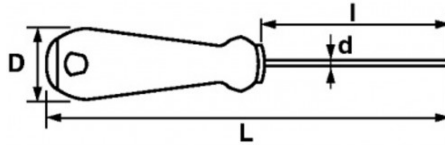

### SAM Outillage

10 rue Camille de Rochetaillée  
42000 Saint-Etienne - France

RCS Saint-Etienne B 338 002 231 | SAS au capital de 8 189 583 €

<https://www.sam-outillage.de/>

SPEZIFISCHE DATEN

Bezeichnung	SCHRAUBENDREHER RESISTORX® T27 100 MM
Händlerangabe	TA-27R100
L (mm)	213
Gewicht (g)	95
l (mm)	100
d (mm)	6
D (mm)	34
Schlitzform	N°27
Garantie	O