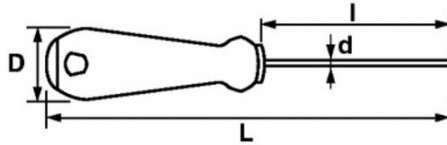

Bezeichnung	SCHRAUBENDREHER RESISTORX® T20 100 MM
Händlerangabe	TA-20R100
L (mm)	202.6
Gewicht (g)	60
l (mm)	100
d (mm)	5
D (mm)	31.55
Schlitzform	N°20
Garantie	O

Gewährte Garantie

O | SAM-WERKZEUG-Garantie