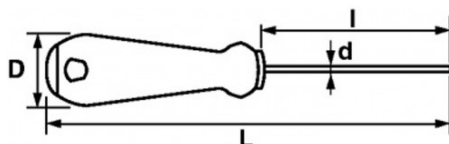

Bezeichnung	SCHRAUBENDREHER RESISTORX® T15 80 MM
Händlerangabe	TA-15R80
L (mm)	152.8
Gewicht (g)	40
l (mm)	80
d (mm)	4
D (mm)	21.9
Schlitzform	N°15
Garantie	O

Gewährte Garantie

O | SAM-WERKZEUG-Garantie