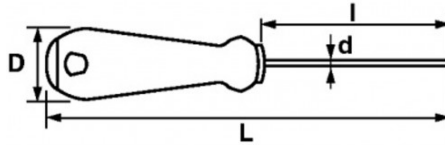

Bezeichnung	SCHRAUBENDREHER RESISTORX® T10 80 MM
Händlerangabe	TA-10R80
L (mm)	152.8
Gewicht (g)	20
l (mm)	80
d (mm)	4
D (mm)	21.9
Schlitzform	N°10
Garantie	O

Gewährte Garantie

O | SAM-WERKZEUG-Garantie