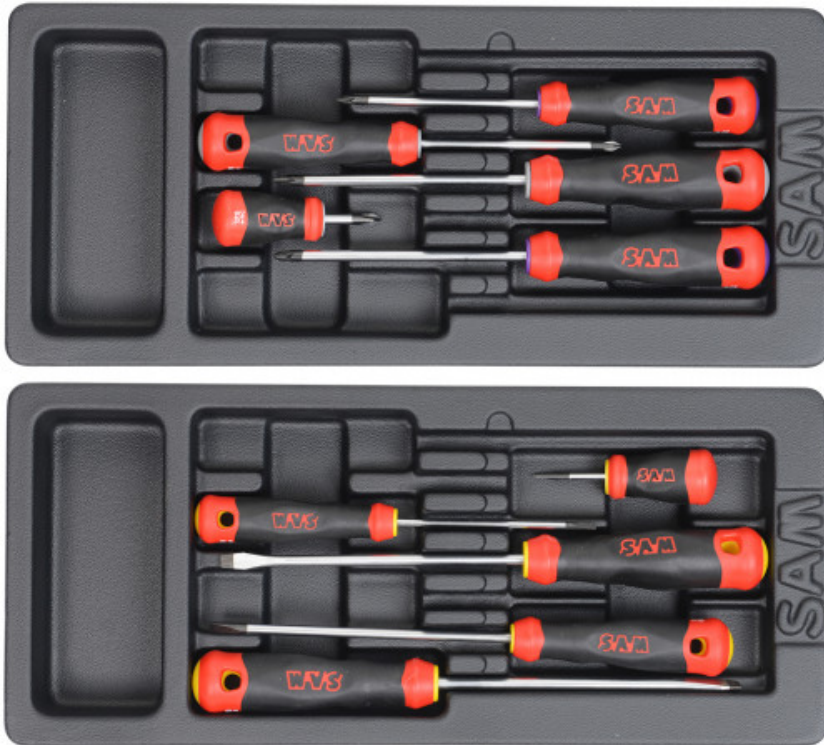

BESCHREIBUNG

MODULES ABS

S1-schraubendrehersatz

Schraubendrehersatz S1 Schlitz, Phillips®, Pozidriv®, 10-teilig. Lieferung in ABS-Modul. Lieferumfang: Schlitz: 4 mm x 35 mm - 4 mm x 100 mm - 5,5 mm x 150 mm - 6,5 mm x 150 mm, Phillips®: PH1 x 100 mm - PH2 x 35 mm - PH2 x 125 mm Pozidriv®: PZ1 x 100 mm - PZ2 x 125 mm

<https://www.sam-outillage.de/>

Fotos und Textinhalte ohne Gewähr. Nach Gebrauch vorschriftsgemäß entsorgen. Dokument erstellt am 2024-05-01 15:54:01

SPEZIFISCHE DATEN

Bezeichnung	SCHRAUBENDREHERSATZ BIMAT. 10-TEILIG, IN ABS-MODUL 1/3
Händlerangabe	T-PPZJ10M
Gewicht (kg)	1.3
Behälter	ABS modul
Teilezahl	10
Garantie	Alle Wagensortimente