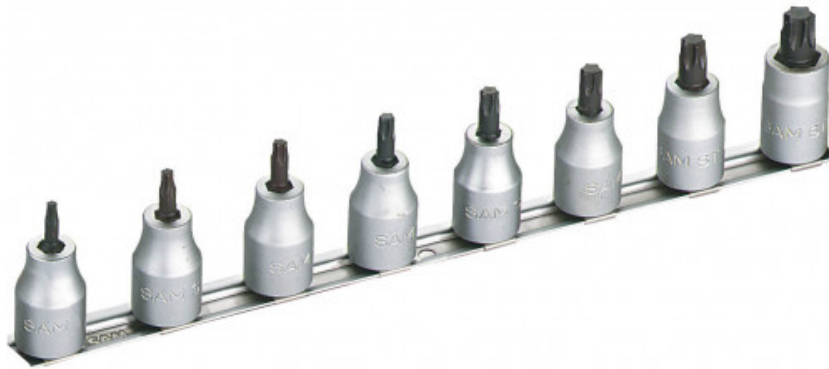

Satz mit monoblock schraubendreher-steckschlüsseln 1/2" auf einem ablagegestell

STJ-8R

SAM Outillage

10 rue Camille de Rochetaillée
42000 Saint-Etienne - France

RCS Saint-Etienne B 338 002 231 | SAS au capital de 8 189 583 €

<https://www.sam-outillage.de/>

Fotos und Textinhalte ohne Gewähr. Nach Gebrauch vorschriftsgemäß entsorgen. Dokument erstellt am 2024-04-26 23:32:45

BESCHREIBUNG

Satz mit monoblock schraubendreher-steckschlüsseln 1/2" auf einem ablagegestell

Satz aus 8 Schraubendrehereinsätzen 1/2" Torx®-Kopf. Satiniert. Inhalt: T20, T25, T27, T30, T40, T45, T50, T55

NORMEN/RICHTLINIEN

NF ISO 1174-1, NF ISO 1711-1, NF ISO 2725-1

SAM Outillage

10 rue Camille de Rochetaillée
42000 Saint-Etienne - France

SPEZIFISCHE DATEN

Bezeichnung	SCHIENE MIT 8 SCHRAUBENDREHEREINSÄTZEN 1/2" TORX® KURZ
Händlerangabe	STJ-8R
Gewicht (g)	700
Zusammensetzung	Ablagegestell
Behälter	8
Teilezahl	
Garantie	O SAM-WERKZEUG-Garantie