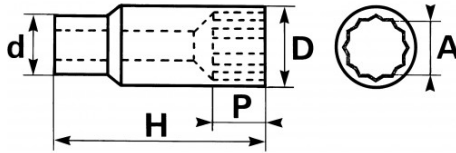

<https://www.sam-outillage.de/>

Fotos und Textinhalte ohne Gewähr. Nach Gebrauch vorschriftsgemäß entsorgen. Dokument erstellt am 2024-05-06 21:49:44

SPEZIFISCHE DATEN

Bezeichnung	STECKNUSS LANG 1/2" ZWÖLFKANT 7/8"
Händlerangabe	SL-7/8
Gewicht (g)	210
H (mm)	82
d (mm)	27
D (mm)	30
P (mm)	28
A"	7/8
Garantie	O