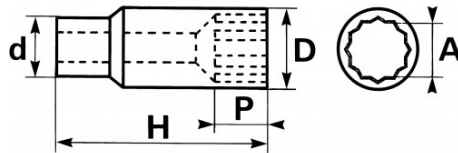

SPEZIFISCHE DATEN

Bezeichnung	STECKNUSS LANG 1/2" ZWÖLFKANT 3/4"
Händlerangabe	SL-3/4
Gewicht (g)	180
H (mm)	82
d (mm)	26
D (mm)	27
P (mm)	24
A"	3/4
Garantie	O

**Gewährte Garantie**

**O | SAM-WERKZEUG-Garantie**