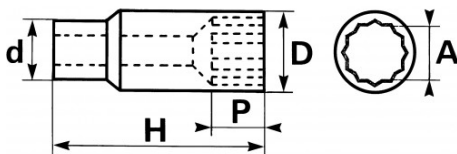

SPEZIFISCHE DATEN

Bezeichnung	STECKNUSS LANG 1/2" ZWÖLFKANT 1/2"
Händlerangabe	SL-1/2
Gewicht (g)	100
H (mm)	82
d (mm)	21
D (mm)	19
P (mm)	16
A"	1/2
Garantie	O

Gewährte Garantie

O | SAM-WERKZEUG-Garantie