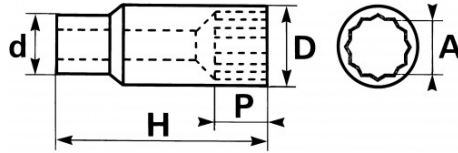

Bezeichnung	STECKNUSS LANG 1/2" SECHSKANT 27 MM
Händlerangabe	SHL-27
Gewicht (g)	310
H (mm)	82
d (mm)	36
D (mm)	36
P (mm)	29
A (mm)	27
Garantie	O

Gewährte Garantie

O | SAM-WERKZEUG-Garantie

Unbefristete Garantie auf Werkzeuge, die unter normalen Bedingungen zum Einsatz gelangen.

[-> Mehr erfahren](#)

SAM Outillage

10 rue Camille de Rochetaillée
42000 Saint-Etienne - France

RCS Saint-Etienne B 338 002 231 | SAS au capital de 8 189 583 €

<https://www.sam-outillage.de/>

Fotos und Textinhalte ohne Gewähr. Nach Gebrauch vorschriftsgemäß entsorgen. Dokument erstellt am 2024-05-05 20:14:37