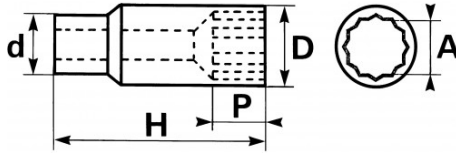

Bezeichnung	STECKNUSS LANG 1/2" SECHSKANT 24 MM
Händlerangabe	SHL-24
Gewicht (g)	210
H (mm)	82
d (mm)	34
D (mm)	34
P (mm)	29
A (mm)	24
Garantie	O

Gewährte Garantie

O | SAM-WERKZEUG-Garantie

Unbefristete Garantie auf Werkzeuge, die unter normalen Bedingungen zum Einsatz gelangen.

[>> Mehr erfahren](#)

SAM Outillage

10 rue Camille de Rochetaillée
42000 Saint-Etienne - France

RCS Saint-Etienne B 338 002 231 | SAS au capital de 8 189 583 €

<https://www.sam-outillage.de/>

Fotos und Textinhalte ohne Gewähr. Nach Gebrauch vorschriftsgemäß entsorgen. Dokument erstellt am 2024-05-05 19:07:07