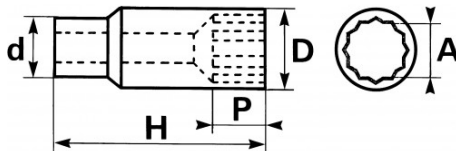

Aus Chrom-Vanadium-Stahl geschmiedet. Hochglanzverchromtes Finish. SAM-Drive-Oberflächenprofil.

NORMEN/RICHTLINIEN

NF ISO 1174-1, NF ISO 1711-1, NF ISO 2725-1, DIN 3120

SPEZIFISCHE DATEN**SAM Outillage**

Bezeichnung	STECKNUSS LANG 1/2" SECHSKANT 21 MM
Händlerangabe	SHL-21
Gewicht (g)	170
H (mm)	82
d (mm)	26
D (mm)	28
P (mm)	28
A (mm)	21
Garantie	O

Gewährte Garantie

O | SAM-WERKZEUG-Garantie

Unbefristete Garantie auf Werkzeuge, die unter normalen Bedingungen zum Einsatz gelangen.