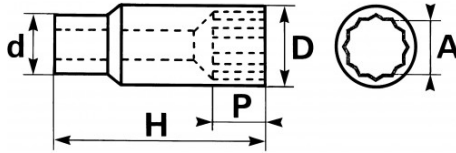

Aus Chrom-Vanadium-Stahl geschmiedet. Hochglanzverchromtes Finish. SAM-Drive-Oberflächenprofil.

NORMEN/RICHTLINIEN

NF ISO 1174-1, NF ISO 1711-1, NF ISO 2725-1, DIN 3120

SPEZIFISCHE DATEN**SAM Outillage**

Bezeichnung	STECKNUSS LANG 1/2" SECHSKANT 20 MM
Händlerangabe	SHL-20
Gewicht (g)	160
H (mm)	82
d (mm)	26
D (mm)	28
P (mm)	28
A (mm)	20
Garantie	O

Gewährte Garantie

O | SAM-WERKZEUG-Garantie

Unbefristete Garantie auf Werkzeuge, die unter normalen Bedingungen zum Einsatz gelangen.