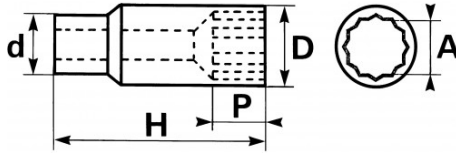

Aus Chrom-Vanadium-Stahl geschmiedet. Hochglanzverchromtes Finish. SAM-Drive-Oberflächenprofil.

NORMEN/RICHTLINIEN

NF ISO 1174-1, NF ISO 1711-1, NF ISO 2725-1, DIN 3120

SPEZIFISCHE DATEN**SAM Outillage**

Bezeichnung	STECKNUSS LANG 1/2" SECHSKANT 18 MM
Händlerangabe	SHL-18
Gewicht (g)	170
H (mm)	82
d (mm)	24
D (mm)	26.5
P (mm)	24
A (mm)	18
Garantie	O

Gewährte Garantie

O | SAM-WERKZEUG-Garantie

Unbefristete Garantie auf Werkzeuge, die unter normalen Bedingungen zum Einsatz gelangen.