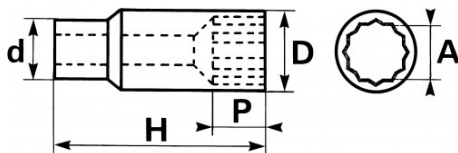

Bezeichnung	STECKNUSS LANG 1/2" SECHSKANT 13 MM
Händlerangabe	SHL-13
Gewicht (g)	110
H (mm)	82
d (mm)	21
D (mm)	19
P (mm)	16
A (mm)	13
Garantie	O

Gewährte Garantie

O | SAM-WERKZEUG-Garantie

Unbefristete Garantie auf Werkzeuge, die unter normalen Bedingungen zum Einsatz gelangen.

[-> Mehr erfahren](#)

SAM Outillage

10 rue Camille de Rochetaillée
42000 Saint-Etienne - France

RCS Saint-Etienne B 338 002 231 | SAS au capital de 8 189 583 €

<https://www.sam-outillage.de/>

Fotos und Textinhalte ohne Gewähr. Nach Gebrauch vorschriftsgemäß entsorgen. Dokument erstellt am 2024-05-05 18:36:23