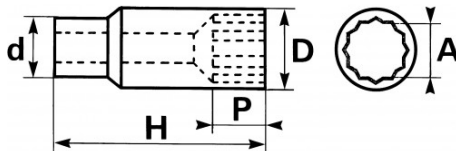

Bezeichnung	STECKNUSS LANG 1/2" SECHSKANT 12 MM
Händlerangabe	SHL-12
Gewicht (g)	100
H (mm)	82
d (mm)	21
D (mm)	17.5
P (mm)	16
A (mm)	12
Garantie	O

**Gewährte Garantie**

**O | SAM-WERKZEUG-Garantie**

Unbefristete Garantie auf Werkzeuge, die unter normalen Bedingungen zum Einsatz gelangen.