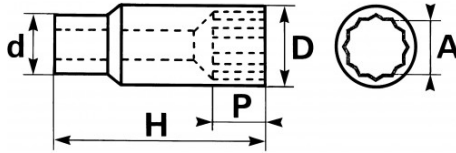

Aus Chrom-Vanadium-Stahl geschmiedet. Hochglanzverchromtes Finish. SAM-Drive-Oberflächenprofil.

NORMEN/RICHTLINIEN

NF ISO 1174-1, NF ISO 1711-1, NF ISO 2725-1, DIN 3120

SPEZIFISCHE DATEN**SAM Outillage**

Bezeichnung	STECKNUSS LANG 1/2" SECHSKANT 10 MM
Händlerangabe	SHL-10
Gewicht (g)	70
H (mm)	82
d (mm)	21
D (mm)	17.5
P (mm)	16
A (mm)	10
Garantie	O

Gewährte Garantie

O | SAM-WERKZEUG-Garantie

Unbefristete Garantie auf Werkzeuge, die unter normalen Bedingungen zum Einsatz gelangen.