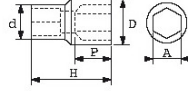

Bezeichnung	STECKNUSS 1/2" SECHSKANT 9 MM
Händlerangabe	SH-9
Gewicht (g)	60
H (mm)	38
d (mm)	22.2
D (mm)	14.1
P (mm)	6
A (mm)	9
Garantie	O

**Gewährte Garantie**

**O | SAM-WERKZEUG-Garantie**

Unbefristete Garantie auf Werkzeuge, die unter normalen Bedingungen zum Einsatz gelangen.