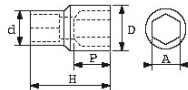

<https://www.sam-outillage.de/>

Fotos und Textinhalte ohne Gewähr. Nach Gebrauch vorschriftsgemäß entsorgen. Dokument erstellt am 2024-04-25 21:27:25

Bezeichnung	STECKNUSS 1/2" SECHSKANT 34 MM
Händlerangabe	SH-34
Gewicht (g)	200
H (mm)	47
d (mm)	36
D (mm)	45
P (mm)	23
A (mm)	34
Garantie	O