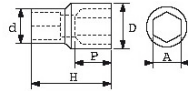

<https://www.sam-outillage.de/>

Fotos und Textinhalte ohne Gewähr. Nach Gebrauch vorschriftsgemäß entsorgen. Dokument erstellt am 2024-04-25 07:57:12

Bezeichnung	STECKNUSS 1/2" SECHSKANT 33 MM
Händlerangabe	SH-33
Gewicht (g)	198
H (mm)	47
d (mm)	35
D (mm)	44
P (mm)	22
A (mm)	33
Garantie	O