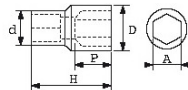

<https://www.sam-outillage.de/>

Fotos und Textinhalte ohne Gewähr. Nach Gebrauch vorschriftsgemäß entsorgen. Dokument erstellt am 2024-04-25 04:17:00

Bezeichnung	STECKNUSS 1/2" SECHSKANT 31 MM
Händlerangabe	SH-31
Gewicht (g)	224
H (mm)	45
d (mm)	33
D (mm)	41.6
P (mm)	20
A (mm)	31
Garantie	O