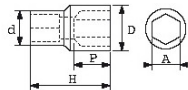

<https://www.sam-outillage.de/>

Fotos und Textinhalte ohne Gewähr. Nach Gebrauch vorschriftsgemäß entsorgen. Dokument erstellt am 2024-04-25 08:02:01

Bezeichnung	STECKNUSS 1/2" SECHSKANT 29 MM
Händlerangabe	SH-29
Gewicht (g)	154
H (mm)	45
d (mm)	31
D (mm)	39.1
P (mm)	18
A (mm)	29
Garantie	O