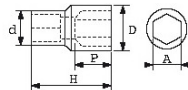

<https://www.sam-outillage.de/>

Fotos und Textinhalte ohne Gewähr. Nach Gebrauch vorschriftsgemäß entsorgen. Dokument erstellt am 2024-04-25 06:12:46

Bezeichnung	STECKNUSS 1/2" SECHSKANT 28 MM
Händlerangabe	SH-28
Gewicht (g)	154
H (mm)	45
d (mm)	30
D (mm)	37.9
P (mm)	18
A (mm)	28
Garantie	O