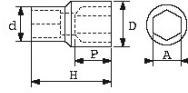

<https://www.sam-outillage.de/>

Fotos und Textinhalte ohne Gewähr. Nach Gebrauch vorschriftsgemäß entsorgen. Dokument erstellt am 2024-04-25 08:07:02

Bezeichnung	STECKNUSS 1/2" SECHSKANT 27 MM
Händlerangabe	SH-27
Gewicht (g)	147
H (mm)	45
d (mm)	30
D (mm)	36
P (mm)	18
A (mm)	27
Garantie	O