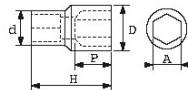

<https://www.sam-outillage.de/>

Fotos und Textinhalte ohne Gewähr. Nach Gebrauch vorschriftsgemäß entsorgen. Dokument erstellt am 2024-04-25 09:08:35

Bezeichnung	STECKNUSS 1/2" SECHSKANT 24 MM
Händlerangabe	SH-24
Gewicht (g)	116
H (mm)	40
d (mm)	28
D (mm)	32.9
P (mm)	16
A (mm)	24
Garantie	O