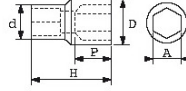

<https://www.sam-outillage.de/>

Fotos und Textinhalte ohne Gewähr. Nach Gebrauch vorschriftsgemäß entsorgen. Dokument erstellt am 2024-04-25 10:22:12

Bezeichnung	STECKNUSS 1/2" SECHSKANT 22 MM
Händlerangabe	SH-22
Gewicht (g)	102
H (mm)	40
d (mm)	26
D (mm)	30
P (mm)	14
A (mm)	22
Garantie	O