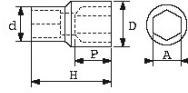

Bezeichnung	STECKNUSS 1/2" SECHSKANT 21 MM
Händlerangabe	SH-21
Gewicht (g)	95
H (mm)	38
d (mm)	26
D (mm)	29
P (mm)	12
A (mm)	21
Garantie	O

**Gewährte Garantie**

**O | SAM-WERKZEUG-Garantie**

Unbefristete Garantie auf Werkzeuge, die unter normalen Bedingungen zum Einsatz gelangen.